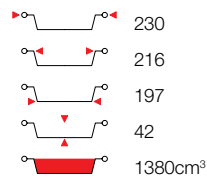

Wrinklewall Circular

Circolari
Rund
Rond

C804L

2 4

C807L

2 4

C801L

2 4

C806L

4

C805L

4

C803L

2 4

C802L

4