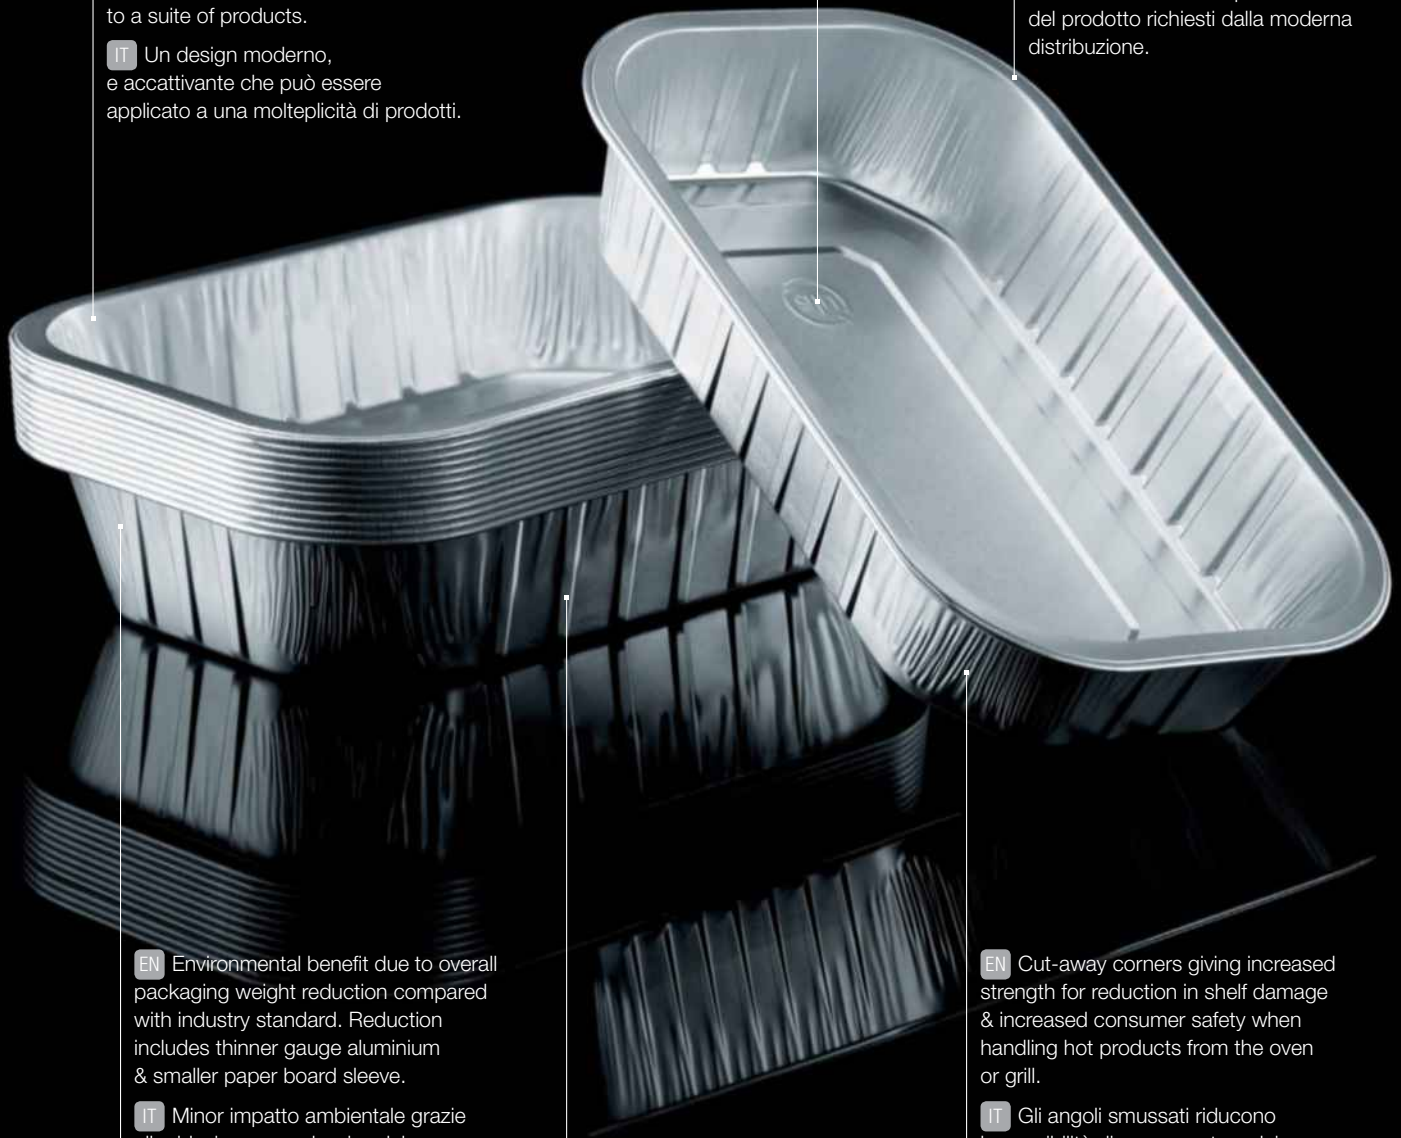

EN Clear consumer guidelines for recyclability on full range of trays.

IT Istruzioni chiare ai consumatori sul riciclo indicate su tutti i contenitori.

EN Fresh, modern, crisp, attractive generic design that can be applied to a suite of products.

IT Un design moderno, e accattivante che può essere applicato a una molteplicità di prodotti.

EN 'Must Fit' principal applied to top tray dimensions ensuring no process, transit or on shelf changes required.

IT Le dimensioni superiori sono conformi agli standard di movimentazione ed esposizione del prodotto richiesti dalla moderna distribuzione.

EN Environmental benefit due to overall packaging weight reduction compared with industry standard. Reduction includes thinner gauge aluminium & smaller paper board sleeve.

IT Minor impatto ambientale grazie alla riduzione complessiva del peso dell'imballaggio rispetto a standard di settore. Riduzione ottenuta grazie all'impiego di un minore spessore di alluminio e di una fascetta o astuccio in cartoncino più piccolo.

EN Side wall ribbing for sleeve support, improved appearance & reduction in wrinkles & dents.

IT Le costole lungo le pareti laterali offrono un sostegno alla fascetta, oltre a migliorare l'aspetto e la stabilità della vaschetta, riducendo il rischio di grinze e ammaccature.

EN Cut-away corners giving increased strength for reduction in shelf damage & increased consumer safety when handling hot products from the oven or grill.

IT Gli angoli smussati riducono la possibilità di ammaccature dei contenitori sullo scaffale ed offrono una maggiore sicurezza per i consumatori nel maneggiare prodotti particolarmente caldi in forno o alla griglia.