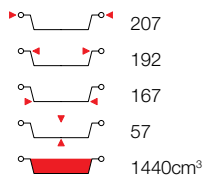

Wrinklewall Circular

Circolari
Rund
Rond

C804L

2 4

C807L

2 4

C801L

2 4

C806L

4

C805L

4

C803L

2 4

C802L

4