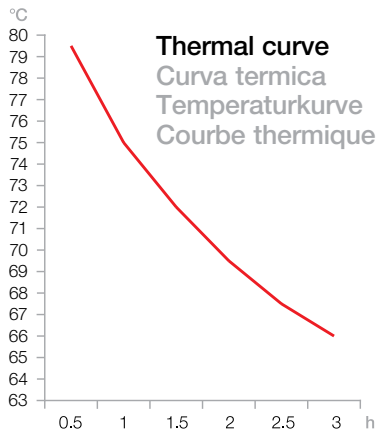

Box configuration table • Tabella di configurazione
Tabelle mit Verpackungs-Konfiguration • Tableau de configuration des boîtes

	CT3	CT4	CT5	CT6	CT7	CT8	CT9	CT10	CT11	CT12	CT13	CT20

R Gr°													
R2G		2	6										
R3G		9	18	45	40	70		12	30	9	30	50	
R4G			9	27	20	50		6	36	6	20	40	
R7G		4	8	16	12	24	6	6	20				
R11G							3	3	16		10	10	
R22G			3	6		12			12	3		9	
R23G							6	6		8	12	20	
R24G							6	6		8	12	20	
R25G		6	12	24		30				6	15		
R26G			9	18	20	40		6	30	10	15	30	
R31G					4	8			6	2		6	
R32G					4	10			8	2		6	
R38G							6	6	30	12	15	24	
R39G							3	3	24	6	12	18	
R53G			6		16	24	4		32	8	4	16	24
R54G		6			24	24			48	16	4	16	40
R83G							3	3	16			10	
R784G							3	3	16			10	
R879G		2						6	6	20	8	10	20
R881G		2						6	6	20	8	10	20

R Lr°														
R2L		2	6											
R20L		8	16	16	16				27			12		
R21L				20	12	16					4	12		
R24L							6	6	20	8		12	20	
R25L		6	12	24		30					6	15		
R27L		8	16	40	32	56					8	28		
R28L			8	24	16	20					4	16		
R29L							3	3	16					
R31L					4	8				6	12			
R53L			6		16	16	4			32	8	4	16	24
R80L							6	6	20	8		12	20	
R81L		2						6	6	20	8		12	20