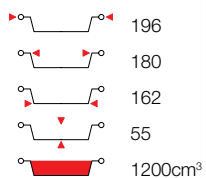

Smoothwall Circular

Circolari
Rund
Rond

AS120718

AS121431

AS120874

AS121710

AS121095

AS122000

AS121200