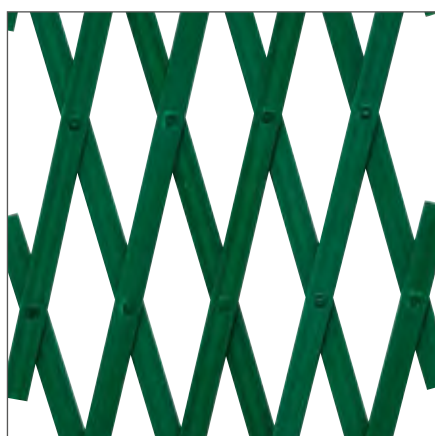

TRALICCIO ESTENSIBILE DI PLASTICA / EXTENSIBLE PLASTIC TRELLIS / TREILLIS EXTENSIBLE EN PLASTIQUE

Articolo	Codice	Misure (m)	Imballo (pz)	Confezione	Colore	Provenienza
84021609	8033142016099	h 1 x 1	10	Thermo	Verde	Italia
84020425	8033142004256	h 1 x 2	5			
84021819	8033142018192	h 1,6 x 2