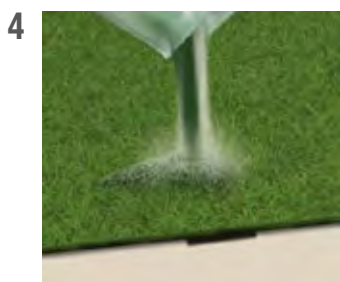

Srotolare le bobine di prato sintetico e raddrizzare ben bene le fibre del manto con uno spazzolone a setole dure.

Per unire due rotoli applicate sotto il punto di giunzione un nastro biadesivo.

Verificare che le fibre del manto siano orientate nella medesima direzione e che i due rotoli siano perfettamente accostati.