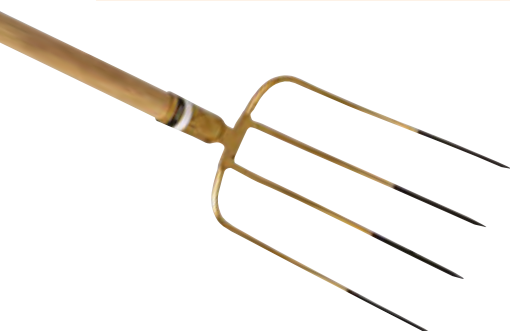

FORCA DA STALLA A 4 DENTI LUX CON MANICO DI FAGGIO / LUX HAY FORK WITH HANDLE, 4 PRONGS / LUX FOURCHE FOIN À MANCHE, 4 DENTS

Articolo	Codice	Imballo (pz)	Colore	Provenienza
76021742	8033142017423	5	Oro	Italia

RICAMBIO MANICO DI FAGGIO: h 140 cm, Ø 40 mm - cod. 76061489