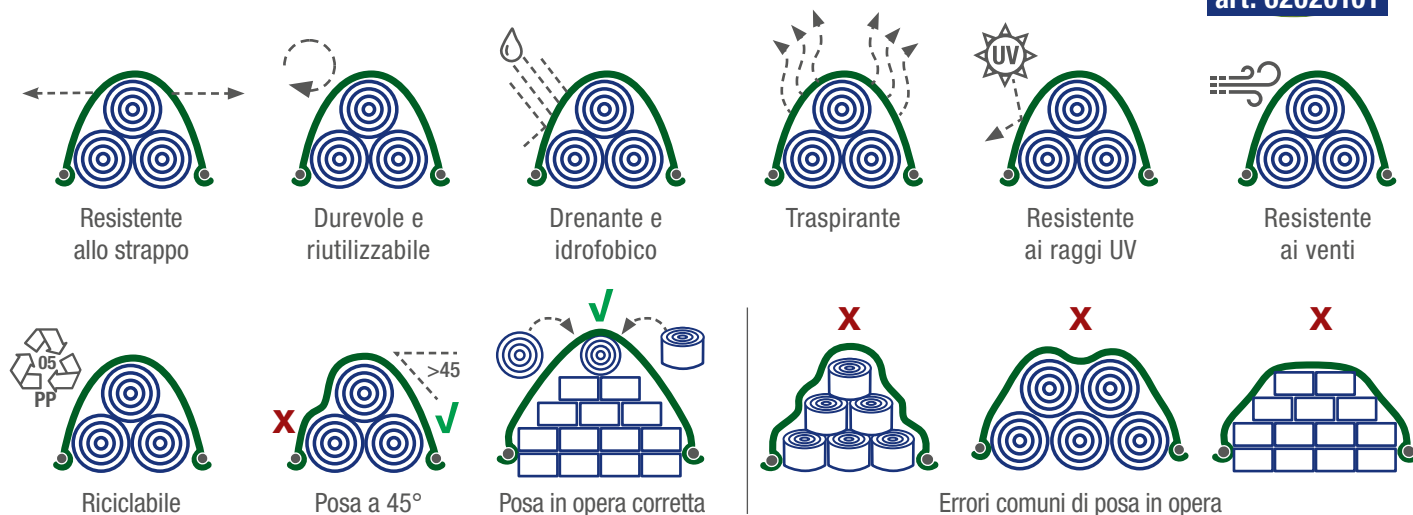

## TESSUTO NON TESSUTO TOPTEX 130

Non-tessuto traspirante per protezione foraggio e paglia

3Elefanti

art. 62020101

**TOPTEX** è un non-tessuto permeabile all'aria, costituito al 100% da polipropilene a filo continuo spunbonded, agugliato. Toptex è particolarmente stabilizzato ai raggi UV. Leggero e facile da montare, opportunamente tensionato, permette all'acqua di grondare dai fianchi evitando il classico "effetto vela".