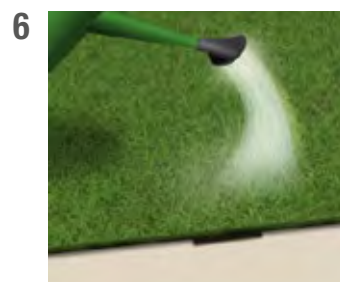

i ISTRUZIONI PER L'USO

Prima di installare il prato sintetico, si raccomanda di livellare bene il terreno e rimuovere eventuali radici o zolle presenti, in modo da rendere la superficie liscia e omogenea.

Srotolare le bobine di prato sintetico e raddrizzare ben bene le fibre del manto con uno spazzolone a setole dure.

Per unire due rotoli applicate sotto il punto di giunzione un nastro biadesivo.

Verificare che le fibre del manto siano orientate nella medesima direzione e che i due rotoli siano perfettamente accostati.

Versare sopra l'apposita sabbia per prato sintetico.

Distribuite la sabbia in maniera omogenea con uno spazzolone in modo che le fibre del manto siano ben dritte e sostenute e il prato sintetico sia ben aderente al suolo.

Annaffiate bene in modo che la sabbia umida si distribuisca in modo uniforme sul vostro prato.

Nel caso di applicazione su pavimento stendere un materassino drenante per favorire il deflusso delle acque

Pulire il prato. Per togliere polvere, foglie e residui vari utilizzare una spazzola, un rastrello o un soffiatore; per lavare il prato utilizzare un detergente neutro non abrasivo e acqua.

In caso di pioggia. La base dei prati è perforata quindi l'acqua si infiltra nel suolo e non ristagna.

Sigaretta sul prato. I prati sintetici non prendono fuoco poiché contengono sostanze fuoco-ritardanti ma per non correre inutili rischi, si consiglia di evitare di fumare sopra al prato e di posizionare a distanza di sicurezza barbecue o simili.

Animali domestici. in caso di escrementi o liquidi lasciati da animali domestici, sarà sufficiente che ripuliate il tutto con acqua e detergente neutro. Il prato non subisce alcun danno.