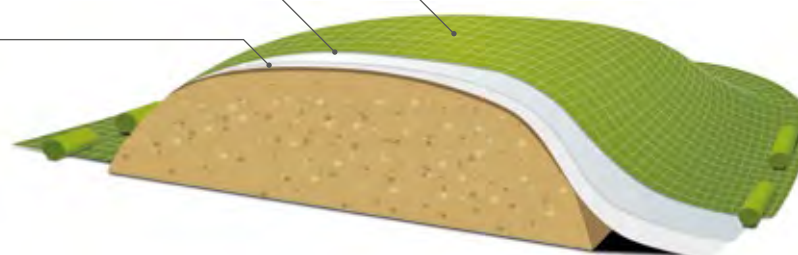

## RETI PER PROTEZIONE TRINCEE

HDPE 100% stabilizzata UV

Rete

Insilato bianco/nero

Special Silomais

Rete

Insilato bianco/nero

Special Silomais