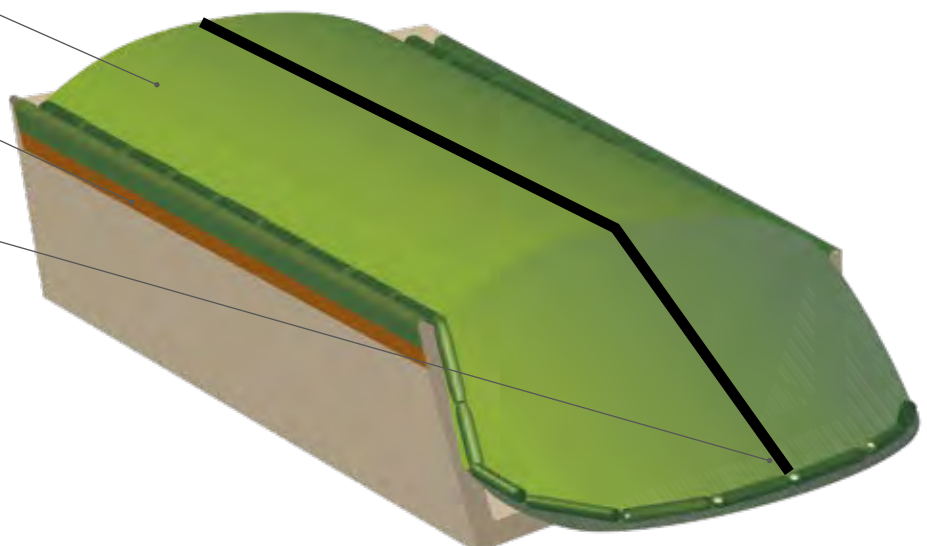

FLORTEX® 55/500

Film barriera

Nastro a strap