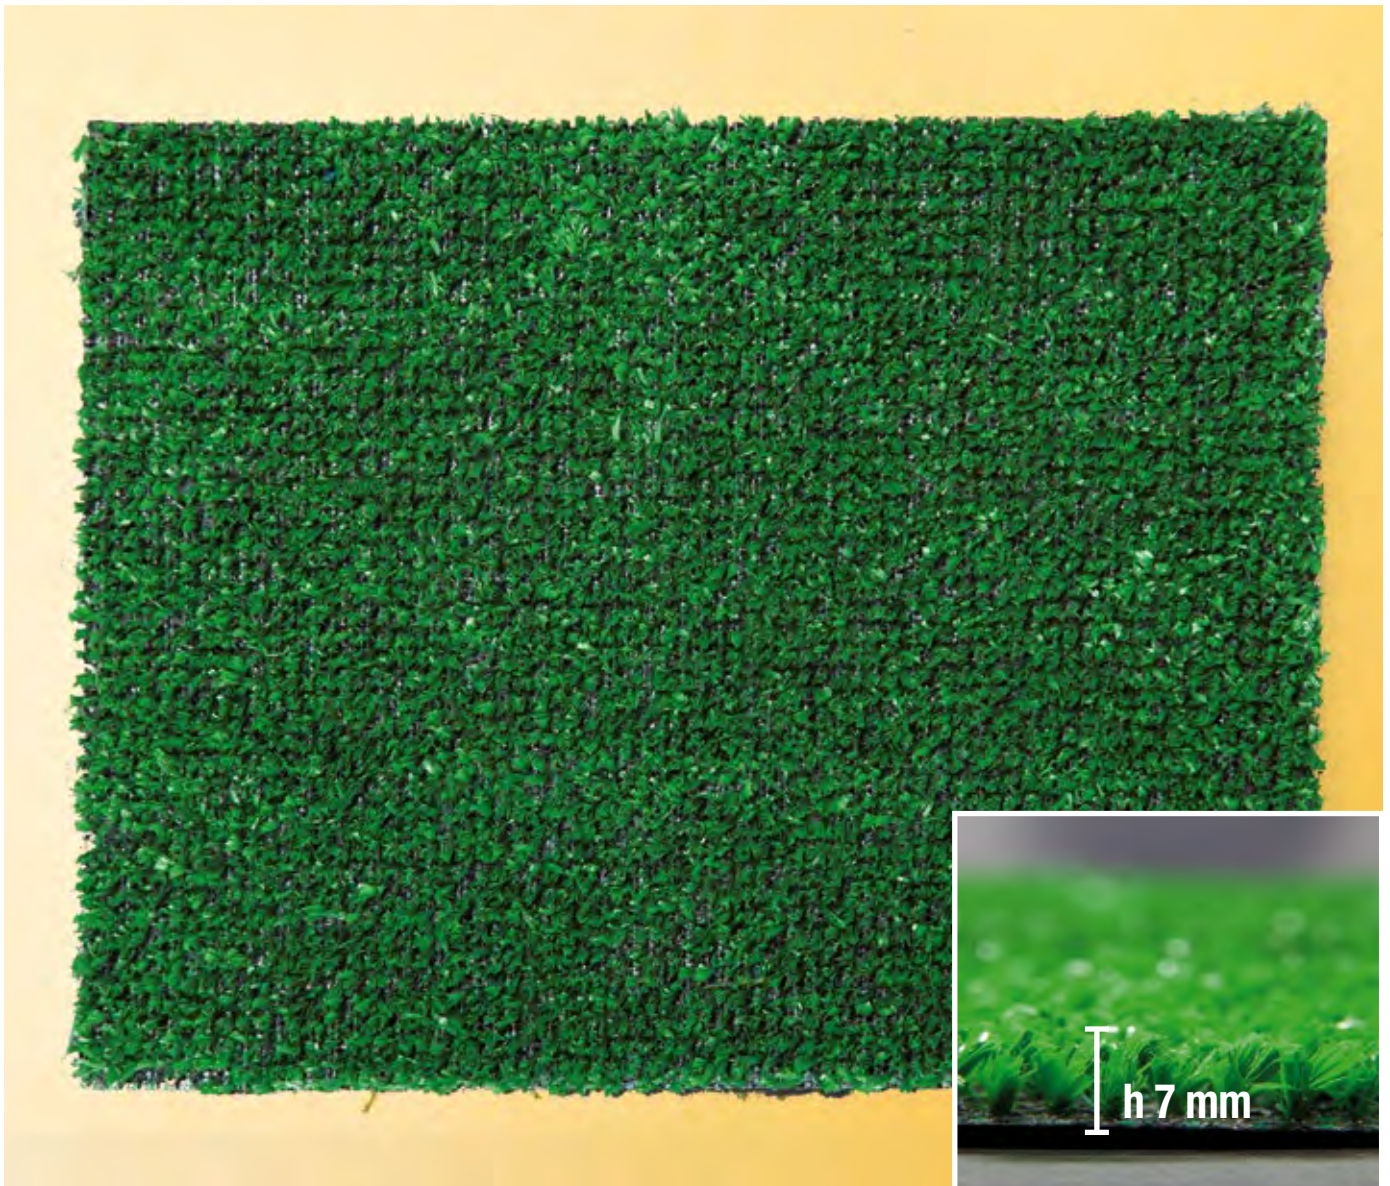

PRATO SINTETICO GREEN / ARTIFICIAL TURF GREEN / PELOUSE SYNTHETIQUE GREEN

Articolo	Codice	Misure (m)	Imballo (pz)	Confezione	Colore	Provenienza
88060848	8033142008483	1 x 25	1	Bobina	Verde	UE
88060849	8033142008490	2 x 25