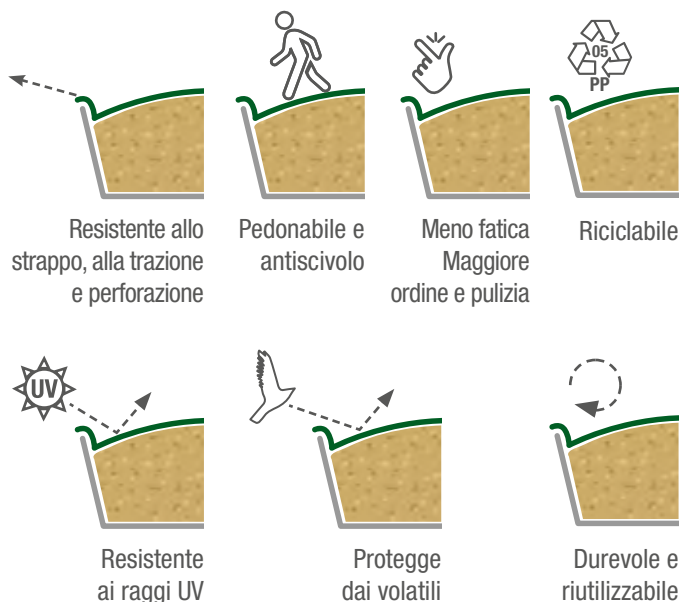

### VANTAGGI

- Sintetico e atossico
- Eliminazione delle zavorre (copertoni, terra, sabbia, ghiaia, etc.)
- Idrofobico: con la corretta baulatura la fa scivolare via e scari-care a terra per capillarità
- Riparabile: è possibile riparare il tessuto con pezzi dello stesso e con il silicone
- Modulare: componibile per la copertura di tutte le superfici con il nastro a strap
- Minori costi per lo smaltimento dei rifiuti: riduce del 35% i rifiuti di polietilene in 5 anni
- Piegato e arrotolato per facilitare la posa e ridurre i costi di trasporto
- Ampia scelta di formati