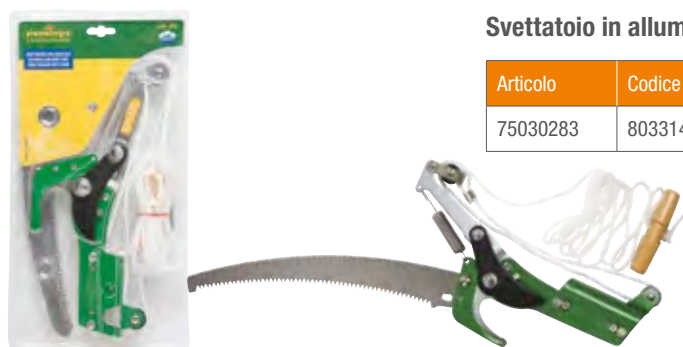

SVETTATOIO CON SEGACCIO / TREE-PRUNER WITH SAW / ECHENILLOIR + SCIE EN ACIER CARBONNE TREMPÉ

Svettatoio in alluminio pressofuso, lama teflonata in acciaio temperato.

Articolo	Codice	Misure (cm)	Imballo (pz)	Confezione	Provenienza
75030283	8033142002832	L lama 35	6	Blister	Taiwan

ASTA TELESCOPICA DI ALLUMINIO, 2 PEZZI