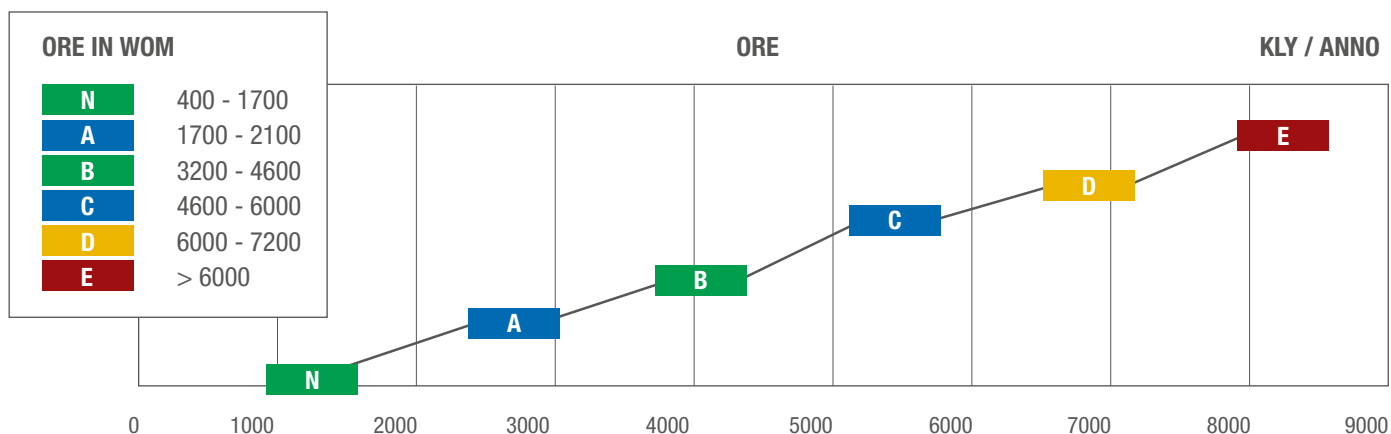

FILM TRE CHIARO® PER COPERTURA SERRE

CLASSE DEI FILM

I film si dividono in sei classi differenziate in base alla durata calcolata in ore.

MAPPA DI IRRAGGIAMENTO MEDIO ANNUALE IN EUROPA

La durata del film varia a seconda delle condizioni climatiche indicate nella mappa.