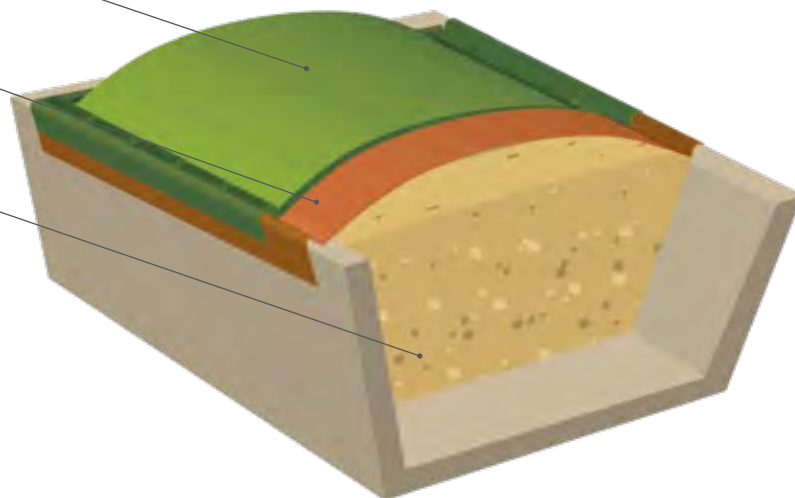

FLORTEX® 55/500

Film barriera

Insilato