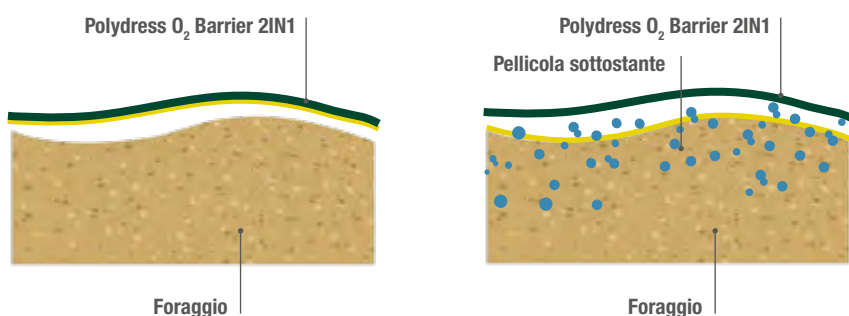

Per proteggere la copertura, si consiglia qui di applicare in aggiunta una griglia di protezione e sacchi di ghiaia. La permeabilità al vapore acqueo della pellicola isolante in PA induce la separazione degli strati di pellicola: il vapore acqueo proveniente dal foraggio insilato si diffonde attraverso la pellicola isolante condensandosi sulla pellicola protettiva in PE che quindi lo blocca. Dopo alcuni giorni le pellicole della combinazione saranno perfettamente separate. La pellicola isolante aderisce alla superficie dell'insilato. Questo permette di impedire efficacemente la formazione di accumuli di umidità e di evitare così il conseguente rischio di muffa: indubbiamente un vantaggio rispetto alle pellicole effetto vacuum comuni.