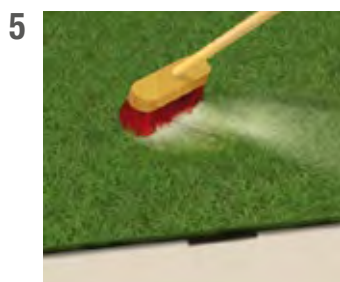

Distribuite la sabbia in maniera omogenea con uno spazzolone in modo che le fibre del manto siano ben dritte e sostenute e il prato sintetico sia ben aderente al suolo.